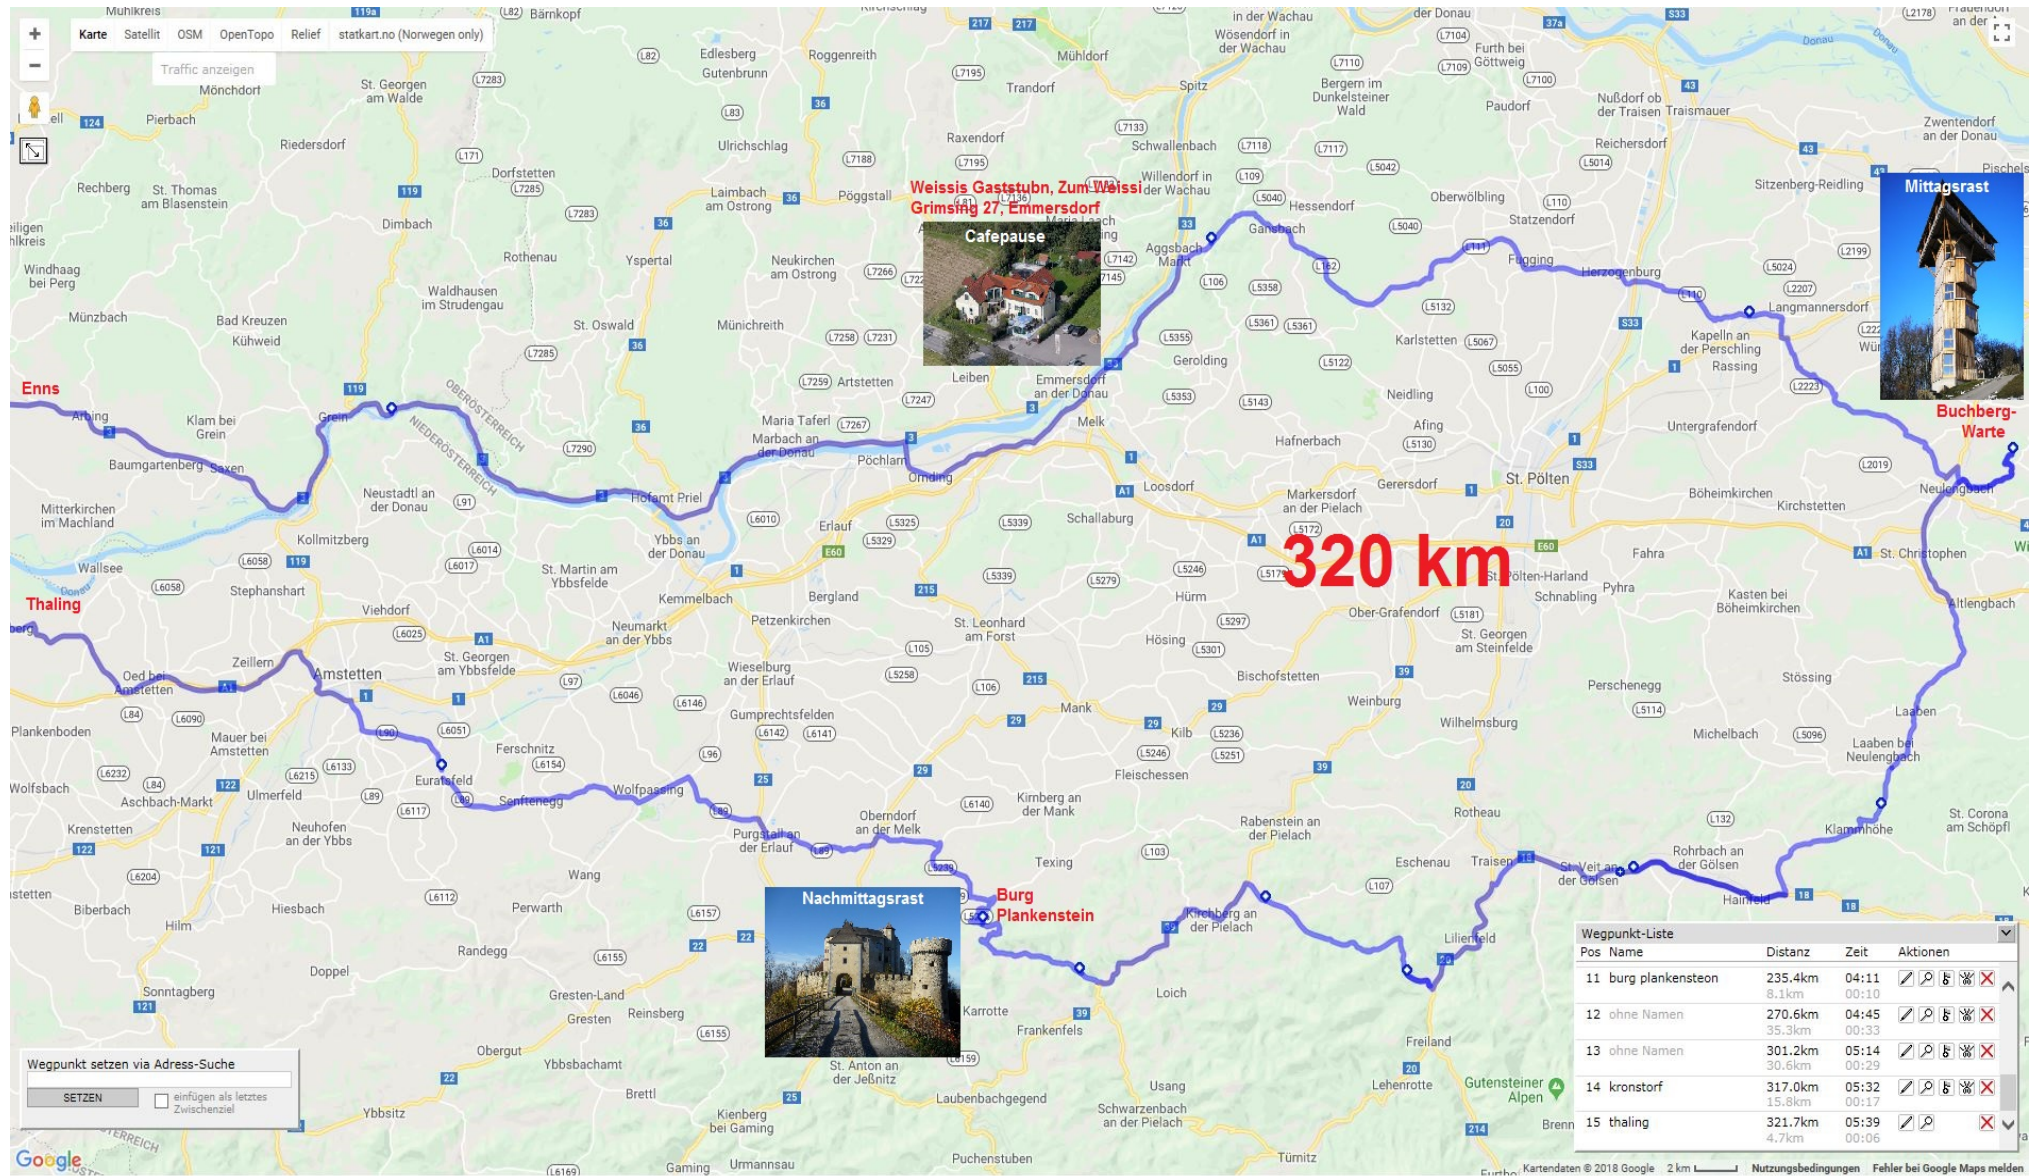

Buchbergwarte: Haidcenter – Grein – Pöchlarn – **Emmersdorf** – Aggsbach – Weyersdorf – Herzogenburg – Kapelln – Neulengbach – **Buchberg Warte** – Altengbach – Innermanzing – Laaben - St.Veit an der Gölser – Lilienfeld – Kirchberg a.d. Pielach – **Burg Plankenstein** – Euratsfeld – Thaling **ca. 320 km**

GPS-download: <https://kurv.gr/FZEkv>