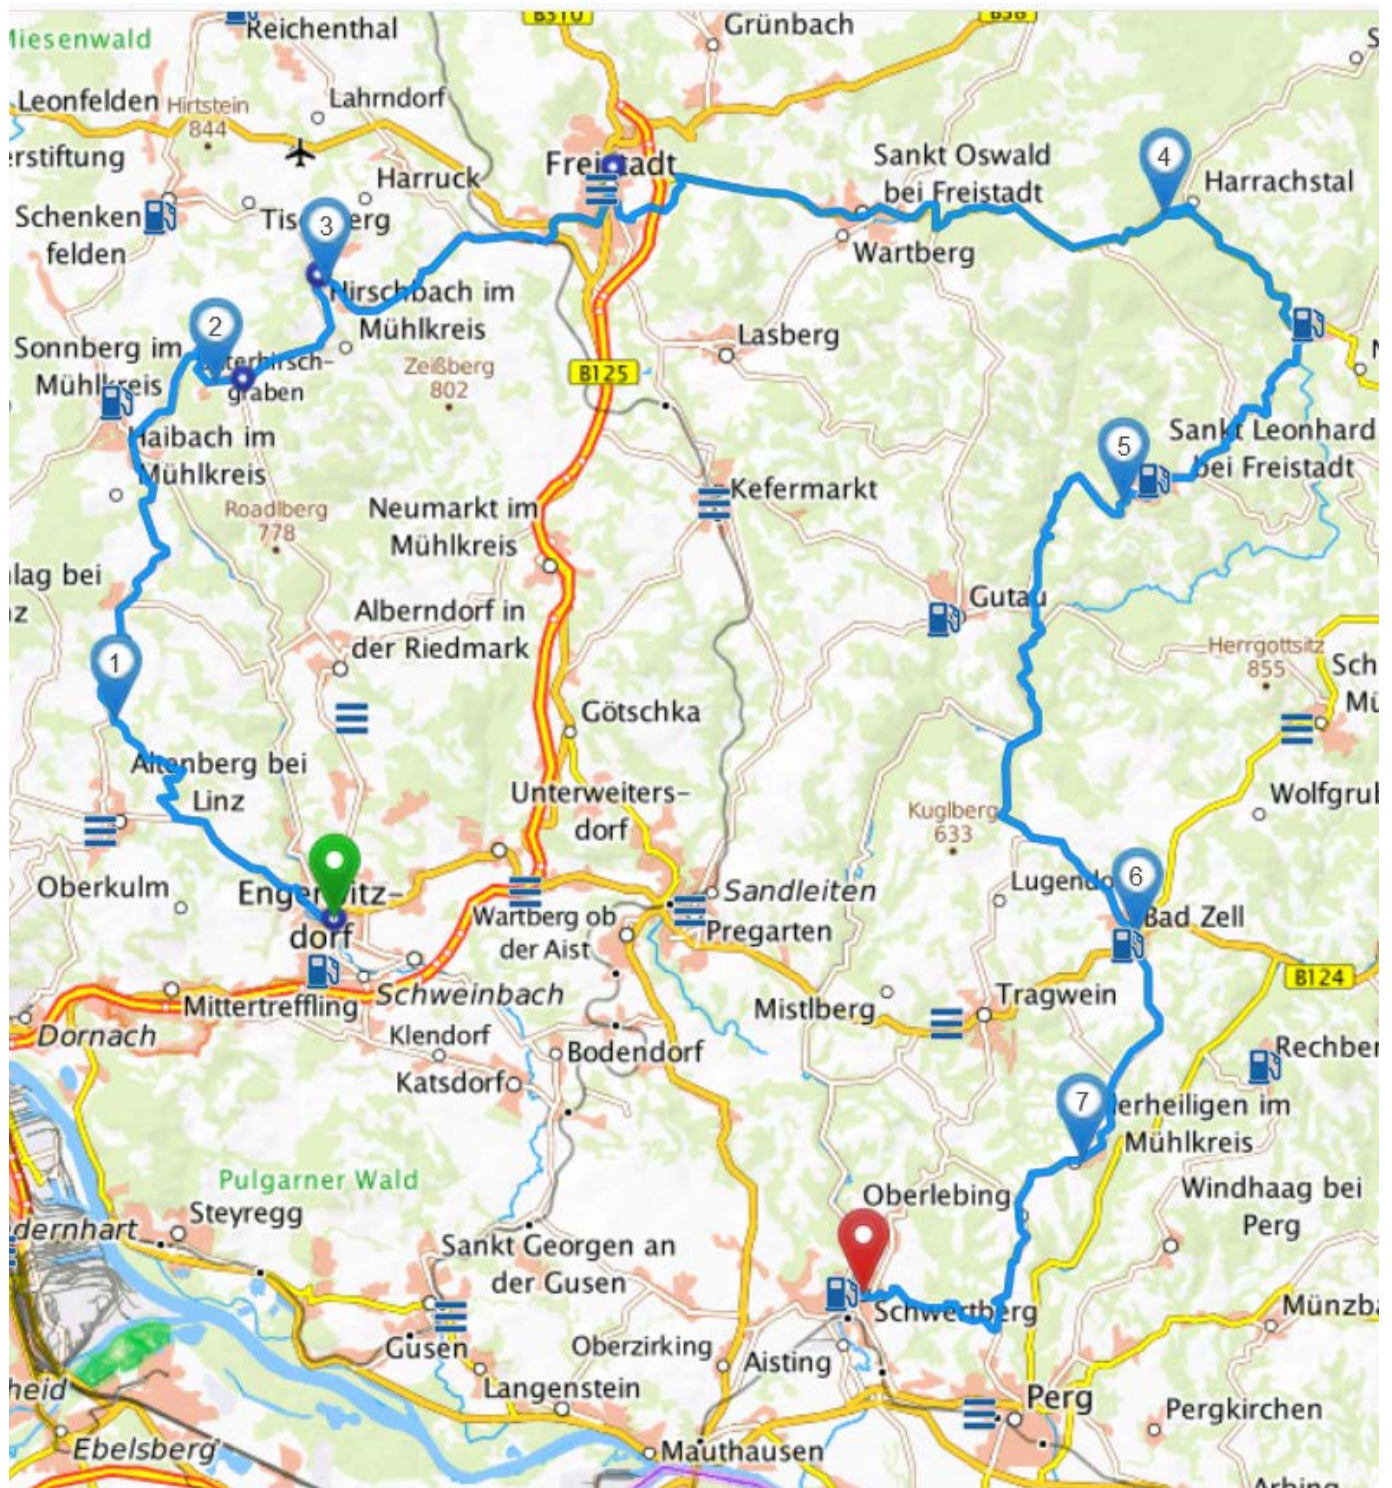

**Maiausfahrt:** Gallneukirchen – Altenberg – Ottenschlag (*GH Berger-Wirt*) – Hirschbach – Freistadt – Sankt Oswald – St. Leonhard – Bad Zell – Allerheiligen – Schwertberg **ca. 102 km**

**GPS-download:** <https://kurv.gr/pggXe>