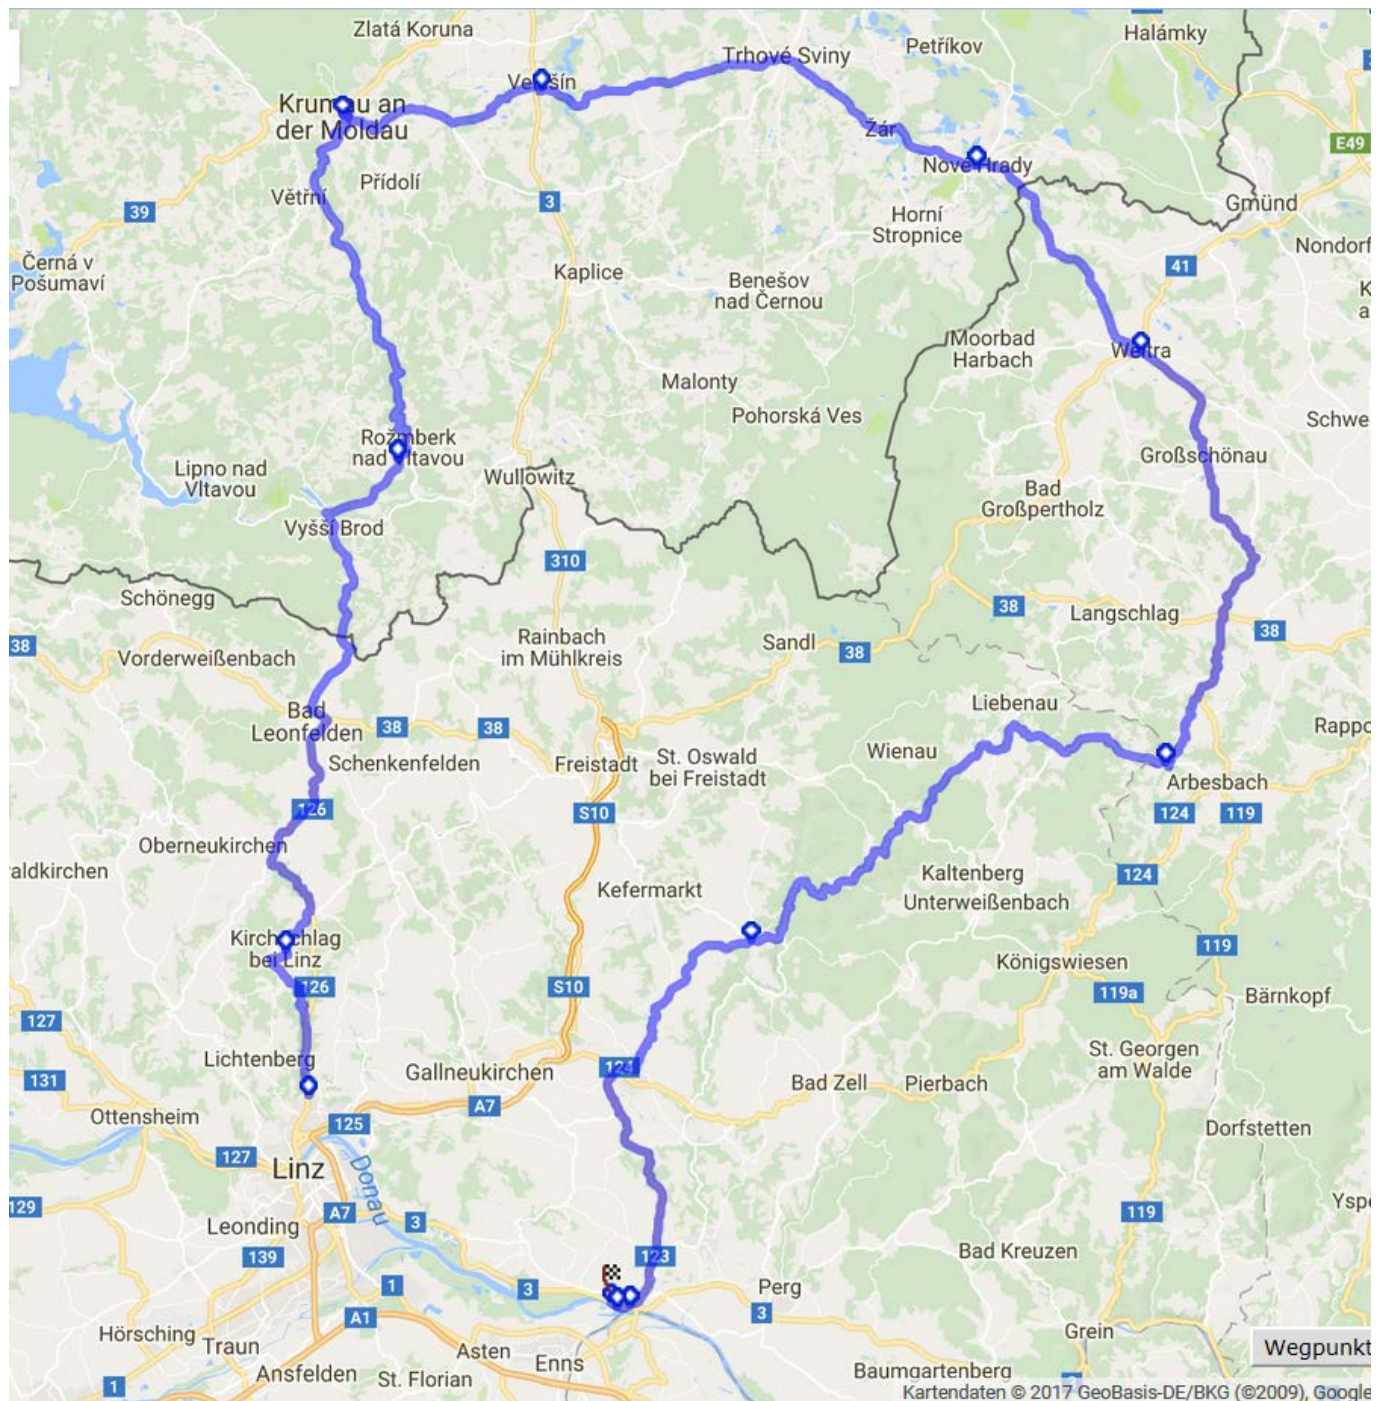

Nord-Nord-Ost: Shell-Tankstelle-Urfahr – Kirchschatlag – Bad Leonfelden – Vyssi Brod – Rozmberk – **Krumau** – Velesin – Trhove Sviny – Nove Hradý – Heinrichs – **Weitra** – Großschöнау – Groß Gerungs – Komau – Weitersfelden – Gutau – Pregarten – Wartberg – Obenberg – Mauthausen **ca. 227 km**

GPS-download: <https://kurv.gr/rfh8P>