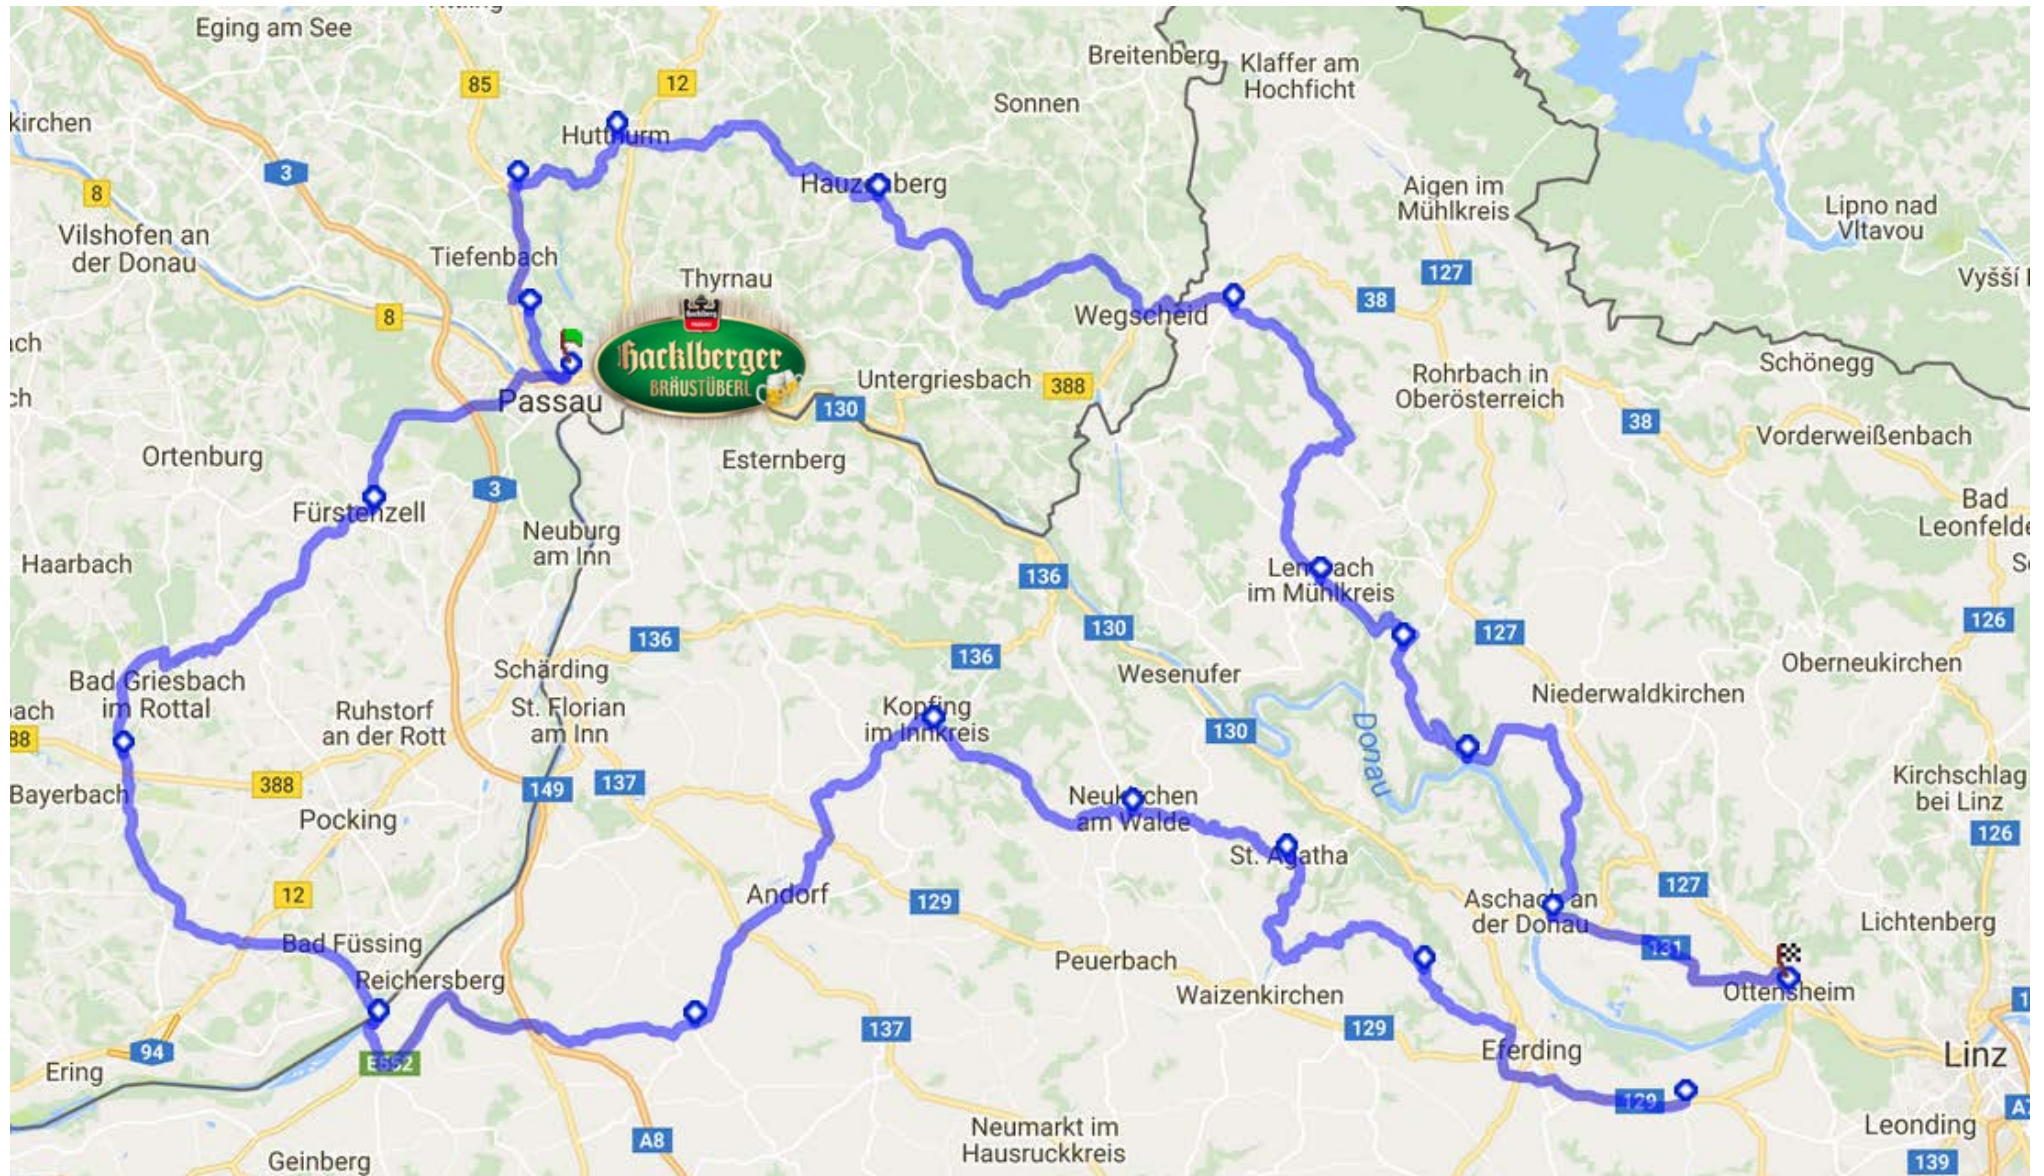

**Bäderdreieck:** Alkoven – Stroheim – St. Agatha – Neukirchen a.W. – Kopfing – Reichersberg – Bad Füssing – Bad Griesbach – Fürstenzell – **Hacklberger-Bräustüberl** – Ruderting – Hutthurm – Hauzenberg – Kollerschlag – Lembach – Untermühl – Landshaag – Ottensheim **ca. 260 km**

MotoPlaner-Download: <http://tinyurl.com/ks88qfm>