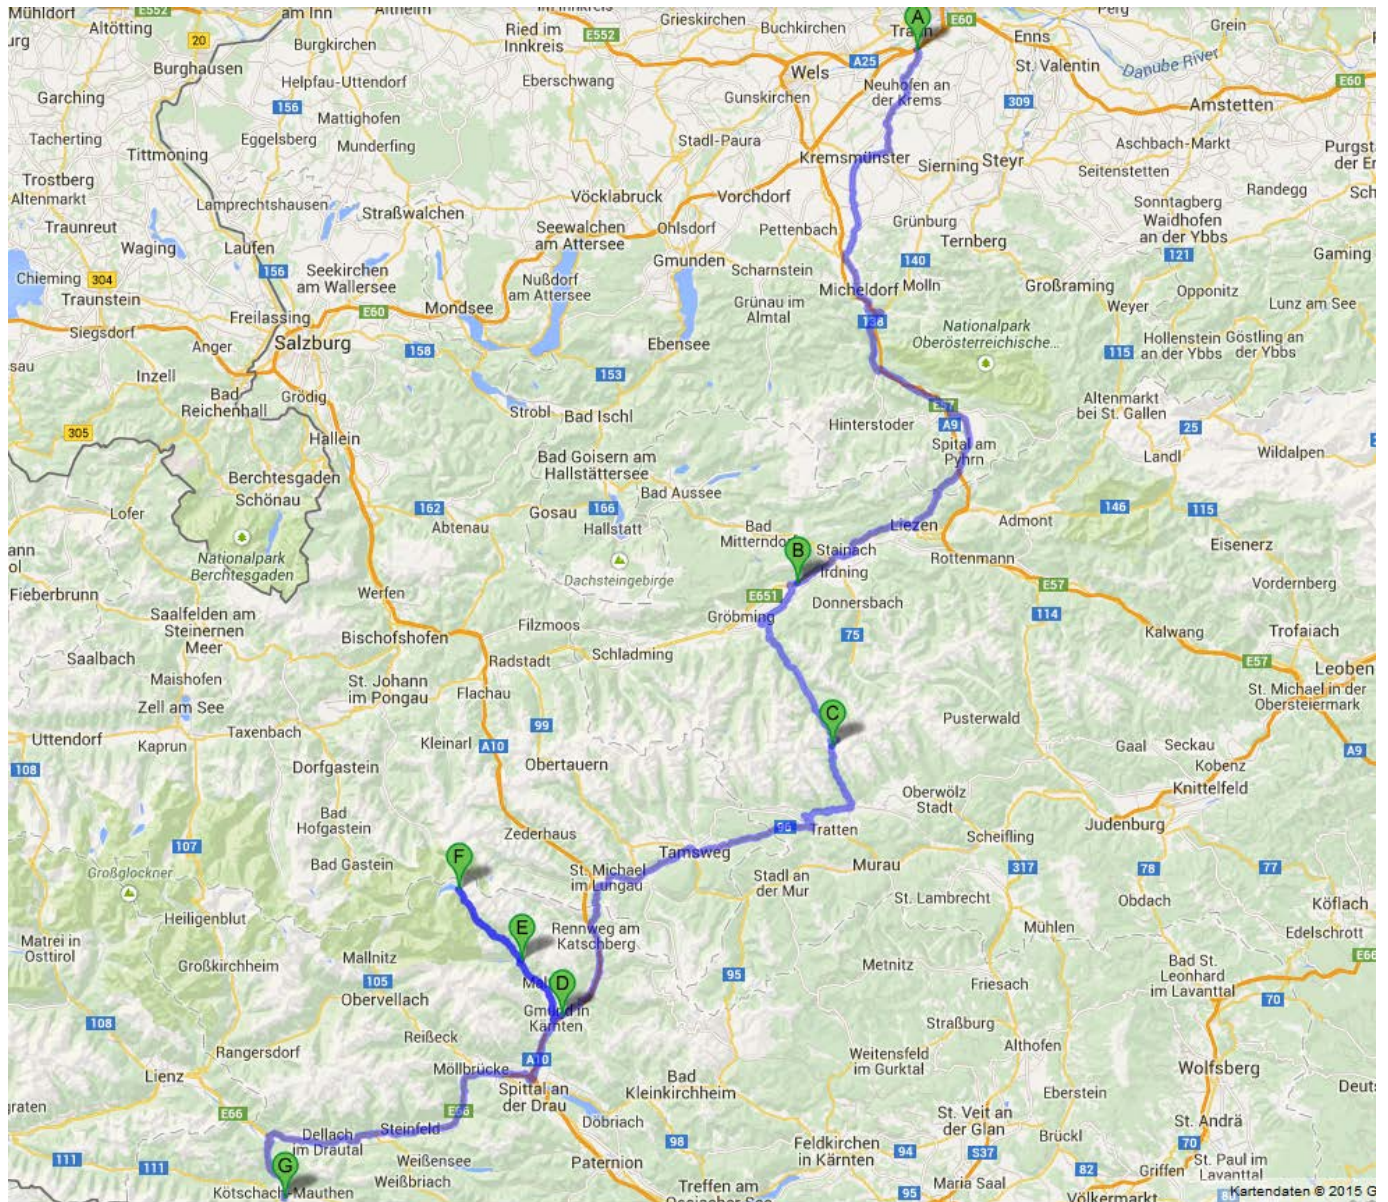

Monte Grappa – Tag1: **A** Haidcenter – Kremsmünster – Pyhrnpass – Liezen – Irdning
B Bierhäusl/Diemlern – **C** Sölkpass – Tratten – Tamsweg – St. Michael – Rennweg – Krems-
brücke – Eisentratten – **D** Sankt Maria/Gmünd – **E** Koschach/Fallbach – **F** Maltastausee
Lendorf – Steinfeld – Dellach – Oberdrauburg – Gailberg – **G** **Kötschach-Mauthen** – **373 km**

Bierhotel Lonicum & Privatbrauerei N 046° 39.733, E 13° 0.042

GPS-download:

<https://maps.google.at/maps?saddr=Apotheke+Center+Haid,+Ikea-Platz,+Ansfelden&daddr=Gasthof+Bierh%C3%A4usl,+Diemlern,+Sankt+Martin+am+Grimming+to:%5C3%B6lkpass+to:46%C2%B0+54%E2%80%B2+35.73%E2%80%B3+N,+13%C2%B0+32%E2%80%B2+46.05%E2%80%B3+E+to:Wassererlebnispark+Maltatal,+Brandstatt+to:Berghotel+Malta,+Brandstatt,+Malta+to:Gasthof+Edelweiss++Bierhotel+Lonicum,+Mauthen,+K%C3%B6tschach-Mauthen&hl=de&ie=UTF8&ll=47.428087,13.658752&spn=1.601695,4.22699&sl=47.457809,14.252014&sspn=1.600791,4.22699&geocode=Fb1o3wldnWPZACGjXmPvTyb3Ck340DuoJvzRzGjXmPvTyb3A%3BFYij1AldBcTVACE7NmTIRK3YjSk13sFrZhrRxzE7NmTIRK3YjQ%3BFd1N0QId1NXWAcKngjXndANxRzG-mnrJ_QqvTw%3BFexJywdjblOAA%3BFejozAldilfNACFAQH_BDj6keynRRwG_5sdwRzFAQH_BDj6kew%3BFd9czgld-Z3LACFAClft3bl6SkJ3rimi8xwRzFAClft3bl6Q%3BFQOCyAld21_GACHJ_rIQeFVT3Cn3GZ_Dg_55RzHJ_rIQeFVT3A&dirflg=h&mra=ls&t=m&z=9>