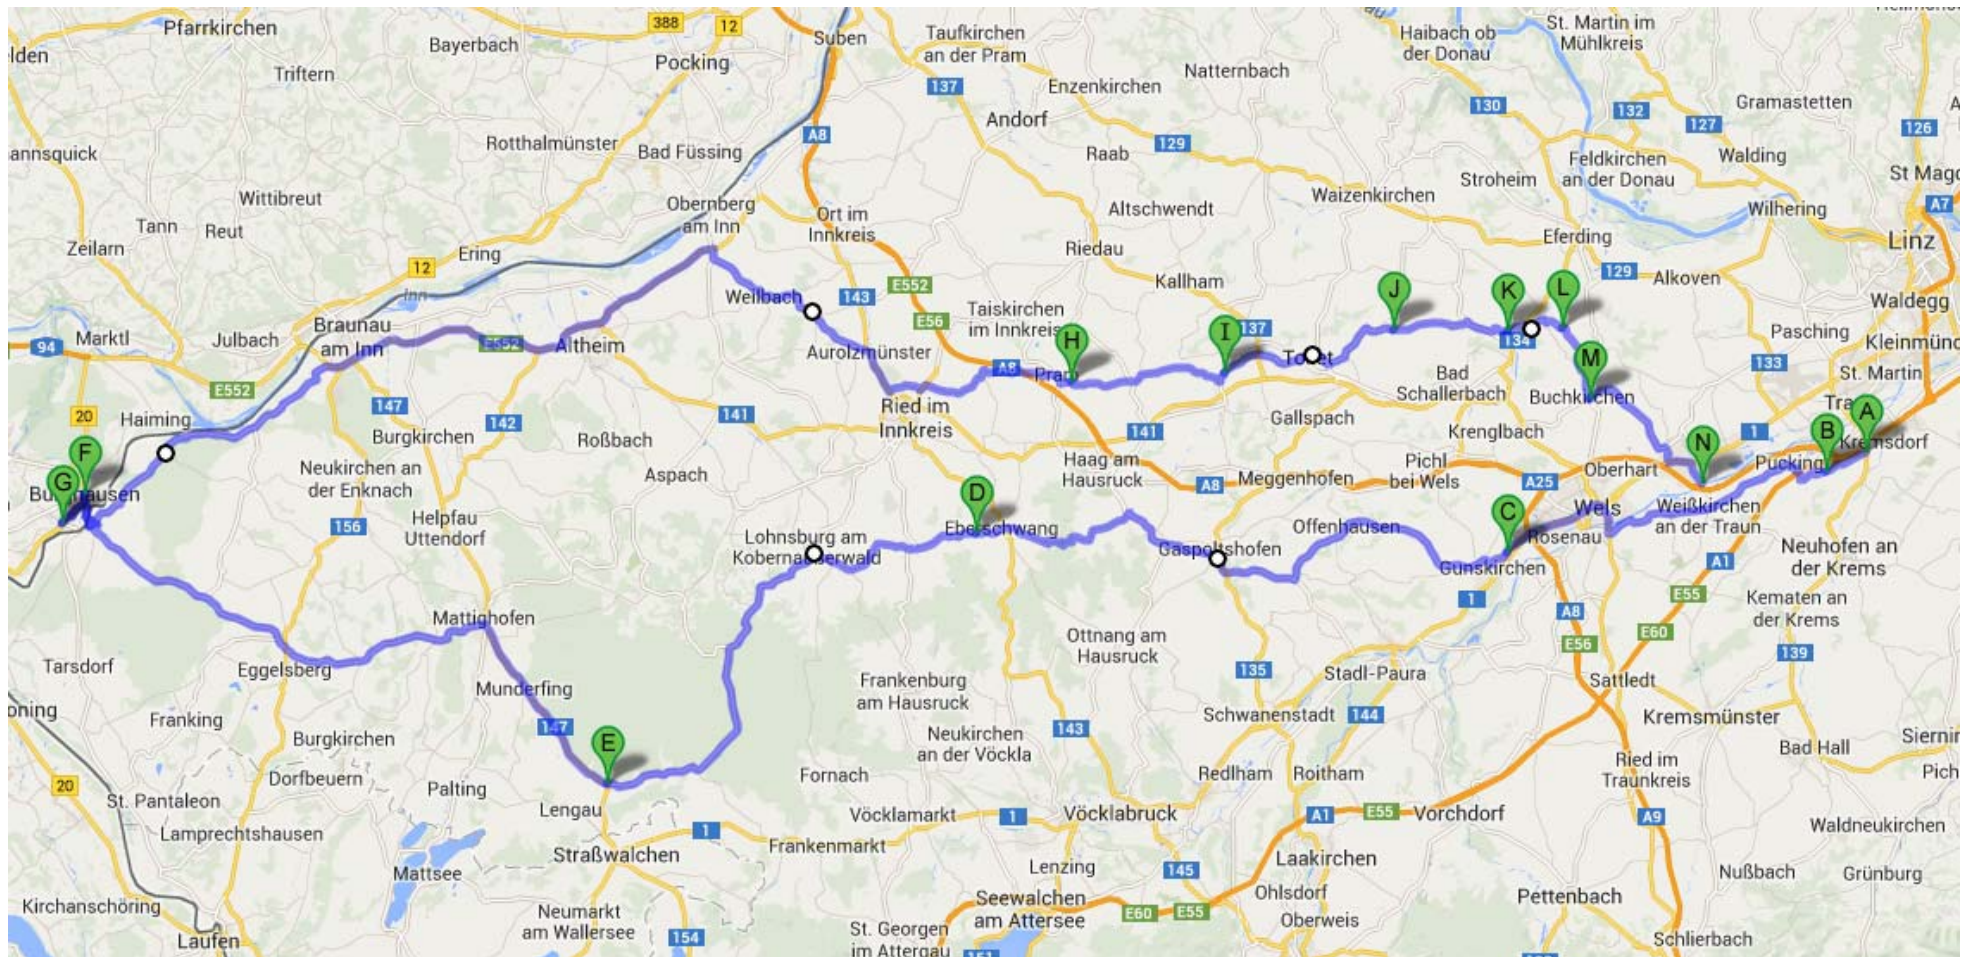

Haidcenter-Parkplatz, Weisskirchen, Schleißheim, Wels, Gunskirchen, Offenhausen, Gaspolthofen, Eberschwang, Lohnsburg, Mattighofen, **Burghausen, Braunau, Altheim, Auroltzmünster, Tollet, Scharten, Marchtrenk – 277km**

<https://maps.google.com/maps?saddr=lkea->

Platz%4048.1942,14.2495&daddr=48.1847053,14.2181918%4048.1847,14.2182+to:48.1416112,13.9632417%4048.1416,13.9632+to:48.1389074,13.7327803+to:48.1516776,13.5406709%4048.1517,13.5407+to:48.1414269,13.4109951+to:Alter+Markt%2FBraunauer+Str.%2FB147+to:Burghausen%4048.1726,12.8311+to:84489,+Burghausen,+Deutschland,+Robert-Koch-Str%C3%9F+211+to:48.194484,12.894796+to:48.2692497,13.4096347+to:48.2315727,13.616033%4048.2316,13.616+to:48.2362267,13.7390782%4048.2362,13.7391+to:48.2466919,13.8079659+to:48.2593955,13.8734699%4048.2594,13.8735+to:48.2582744,13.9633411%4048.2583,13.9633+to:48.260698,13.9833923+to:Herrnholz+to:Marchtrenker+Str.+to:Wei%C3%9FKirchner+Str.&hl=de&ie=UTF8&ll=48.209117,13.62854&spn=0.797116,2.113495&sll=48.1017,13.339119&sspn=0.199698,0.528374&geocode=FZhi3wldHG7ZAA%3BFXw93wld2PPYAA%3BFSCV3gldwA_VAA%3BFZuK3gldlrVAClnQ8DW2At0RzGDW1BdB8kHgw%3BFZS83gldXJ3OAA%3BFXKU3glds6LMACI9ZoQmThZ0RzHqLM9ojYki2Q%3BFWu13AldJSPKAA%3BFTgO3wldMnDAA%3BFUDP3gldJobDACizziYe59F1RzHH7Y7ZlkpXyg%3BFbRj3wldTMLEACIxi5iOss11RzFON5sW19aUvW%3BFcGH4AldYp3MACm3BWcXEOB0RzFIK7W7JTp6ug%3BFbD03wldgMPPAA%3BFagG4AldXKTRAA%3BFaMv4AldXbHSACI3GxUoAHV0RzHxLwgi1LNqmQ%3BFUhh4AldXlHTAA%3BFfxc4AldJBDVAA%3BFVpm4AldoF7VACKPWxAdB4xzRzHSIWmLDo2dzw%3BFdZk4AldvzbVAA%3BFTPT3wldshLWAA%3BFfMj3wldtG3XAA&dirflg=h&mra=dme&mrsp=6&sz=12&via=3,5,9,10,13,16&t=m&z=10