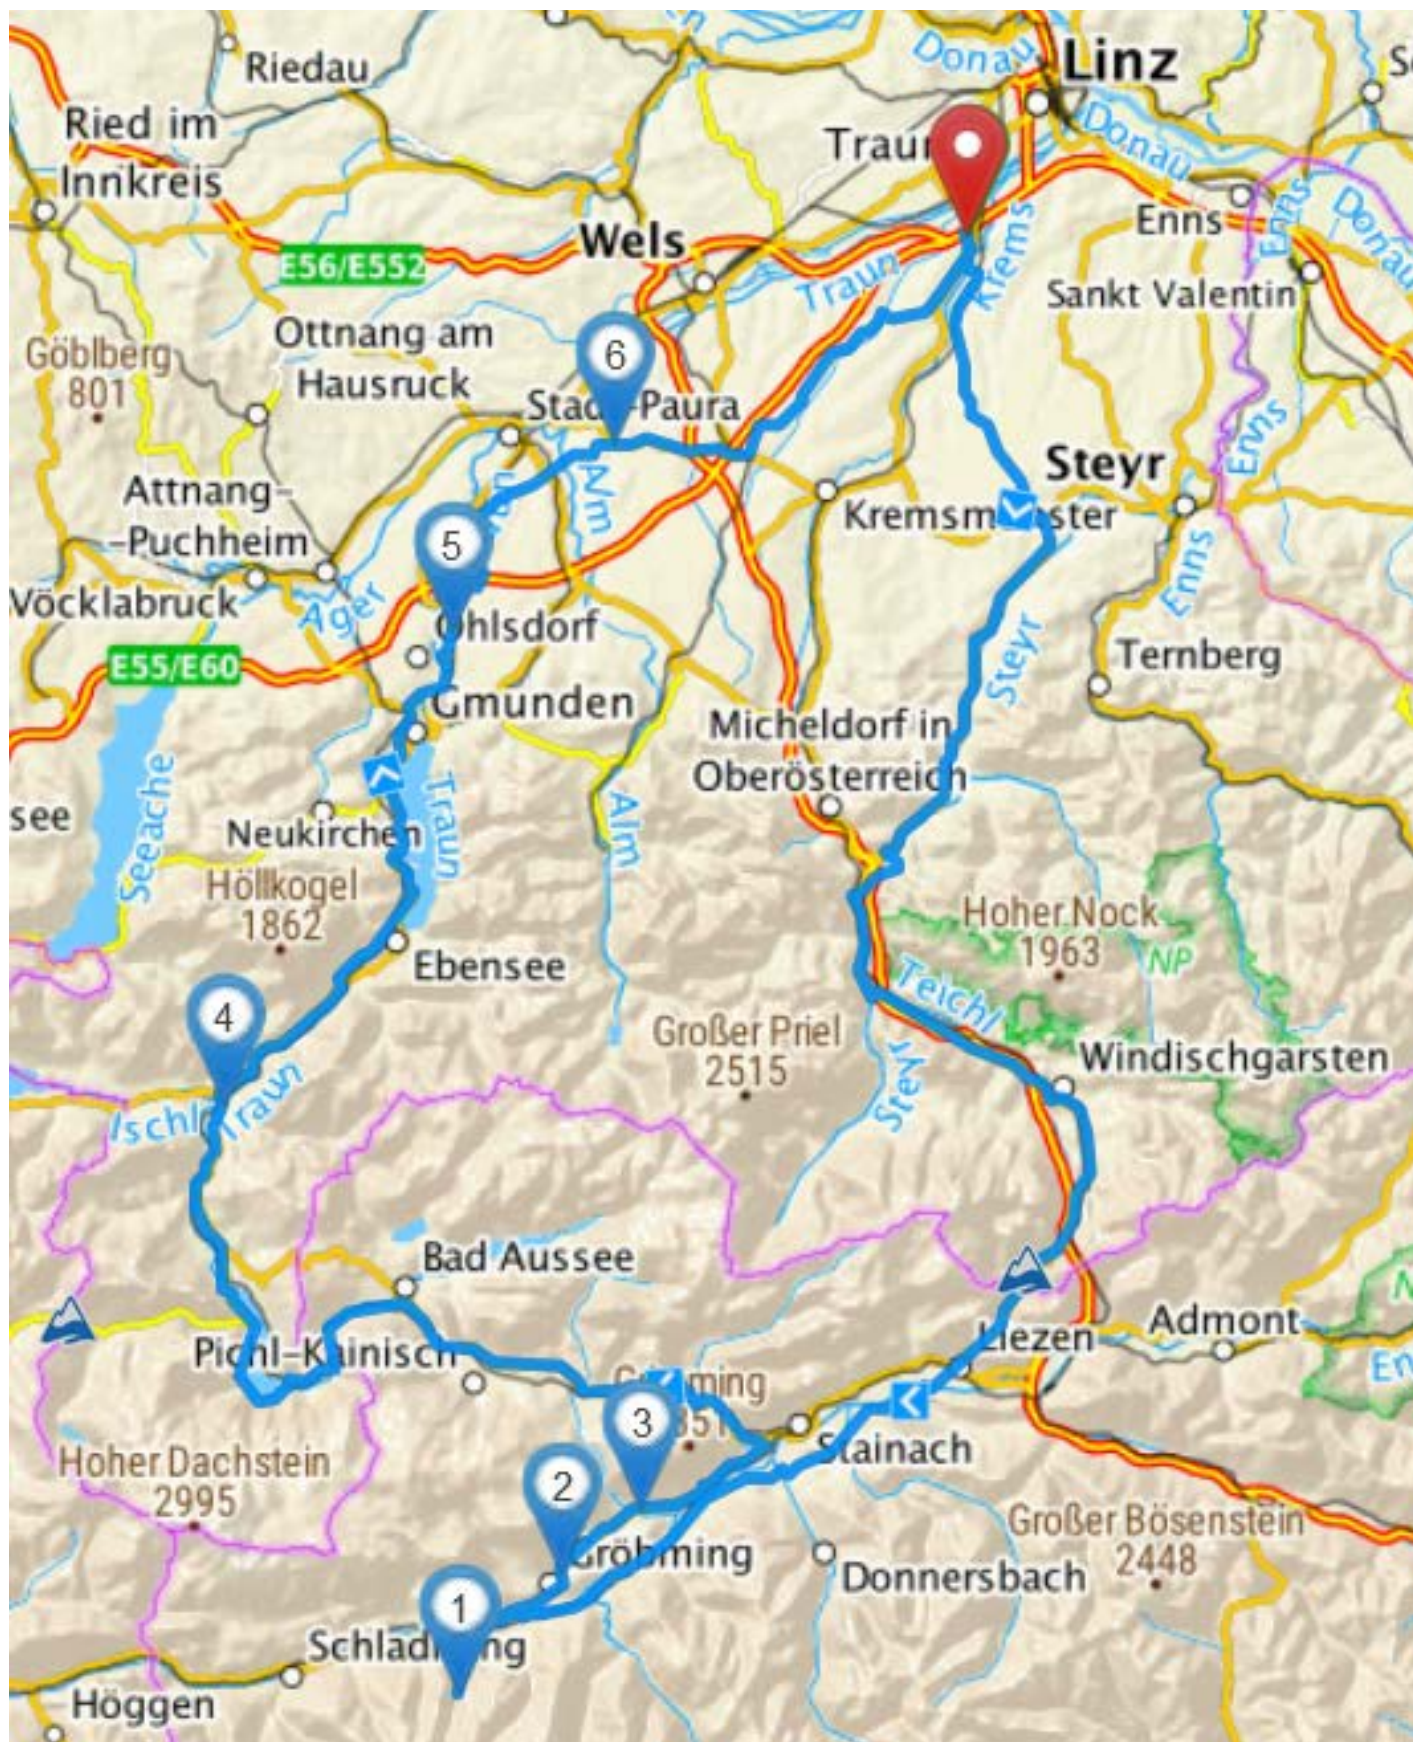

**Steirischer Bodensee:** Haidcenter – Neuhofen a.d.K. – Schiedlberg – Sierning – Grünburg – Liezen – Irdning – Öblarn – Aich – Gössenberg – **Steirischer Bodensee** – Gröbming – Sankt Martin a.G. – Trautenfels – Bad Mitterndorf – Bad Aussee – Koppenpass – Obertauern – Hallstatt – Bad Goisern – Bad Ischl – Gmunden – Laakirchen – Roitham – Steinerkirchen – Sattledt – Sipbachzell – Eggendorf – Haidcenter **ca. 337 km**

GPS-download: <https://kurv.gr/cu3Rt>