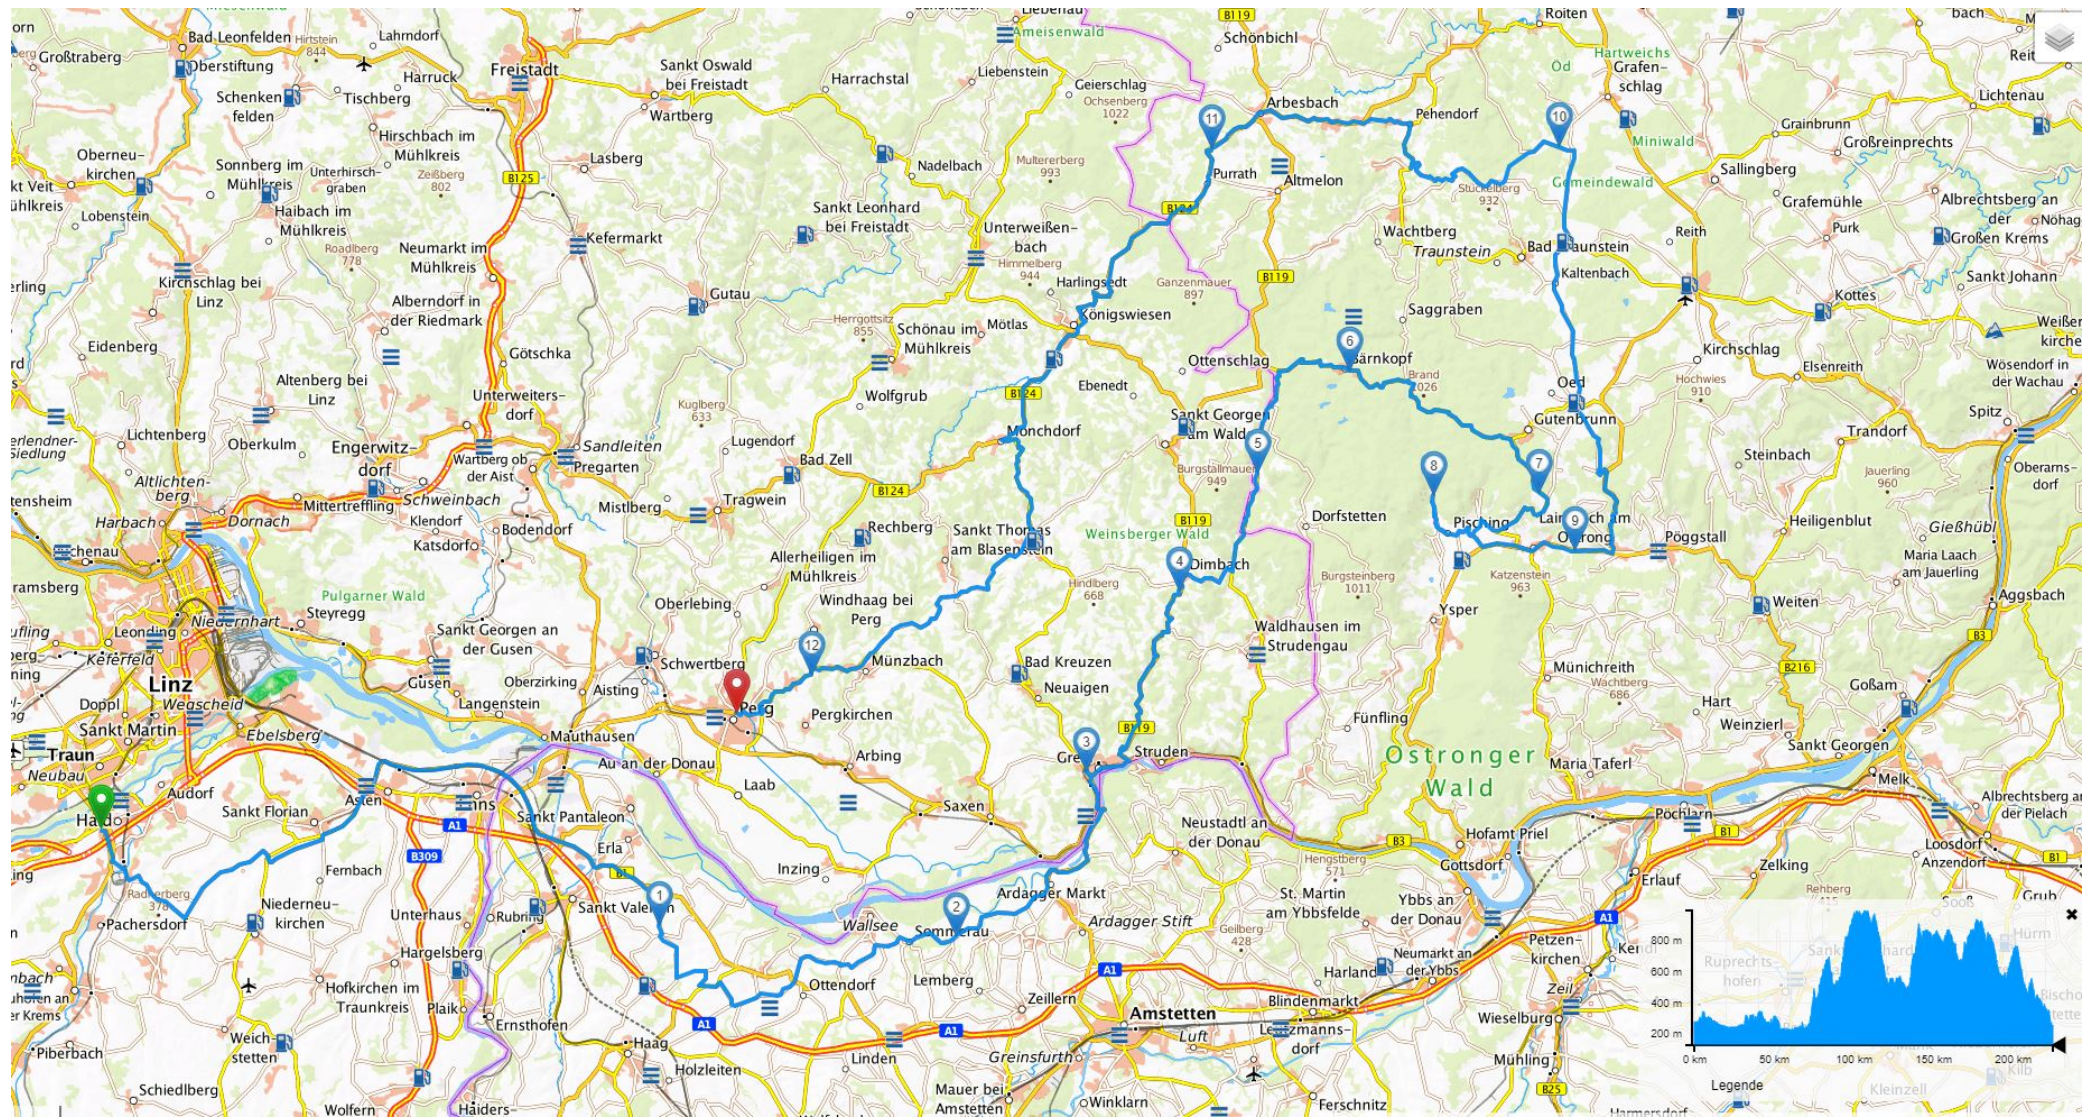

Aufwärmrunde 230 km: Haidpark – Ardagger – Grein – Dimbach – Bärnkopf – **Ysperklamm** – Bad Traunstein – Arbesbach – Mönchdorf - Perg

<https://tinyurl.com/y3yr3ozp>