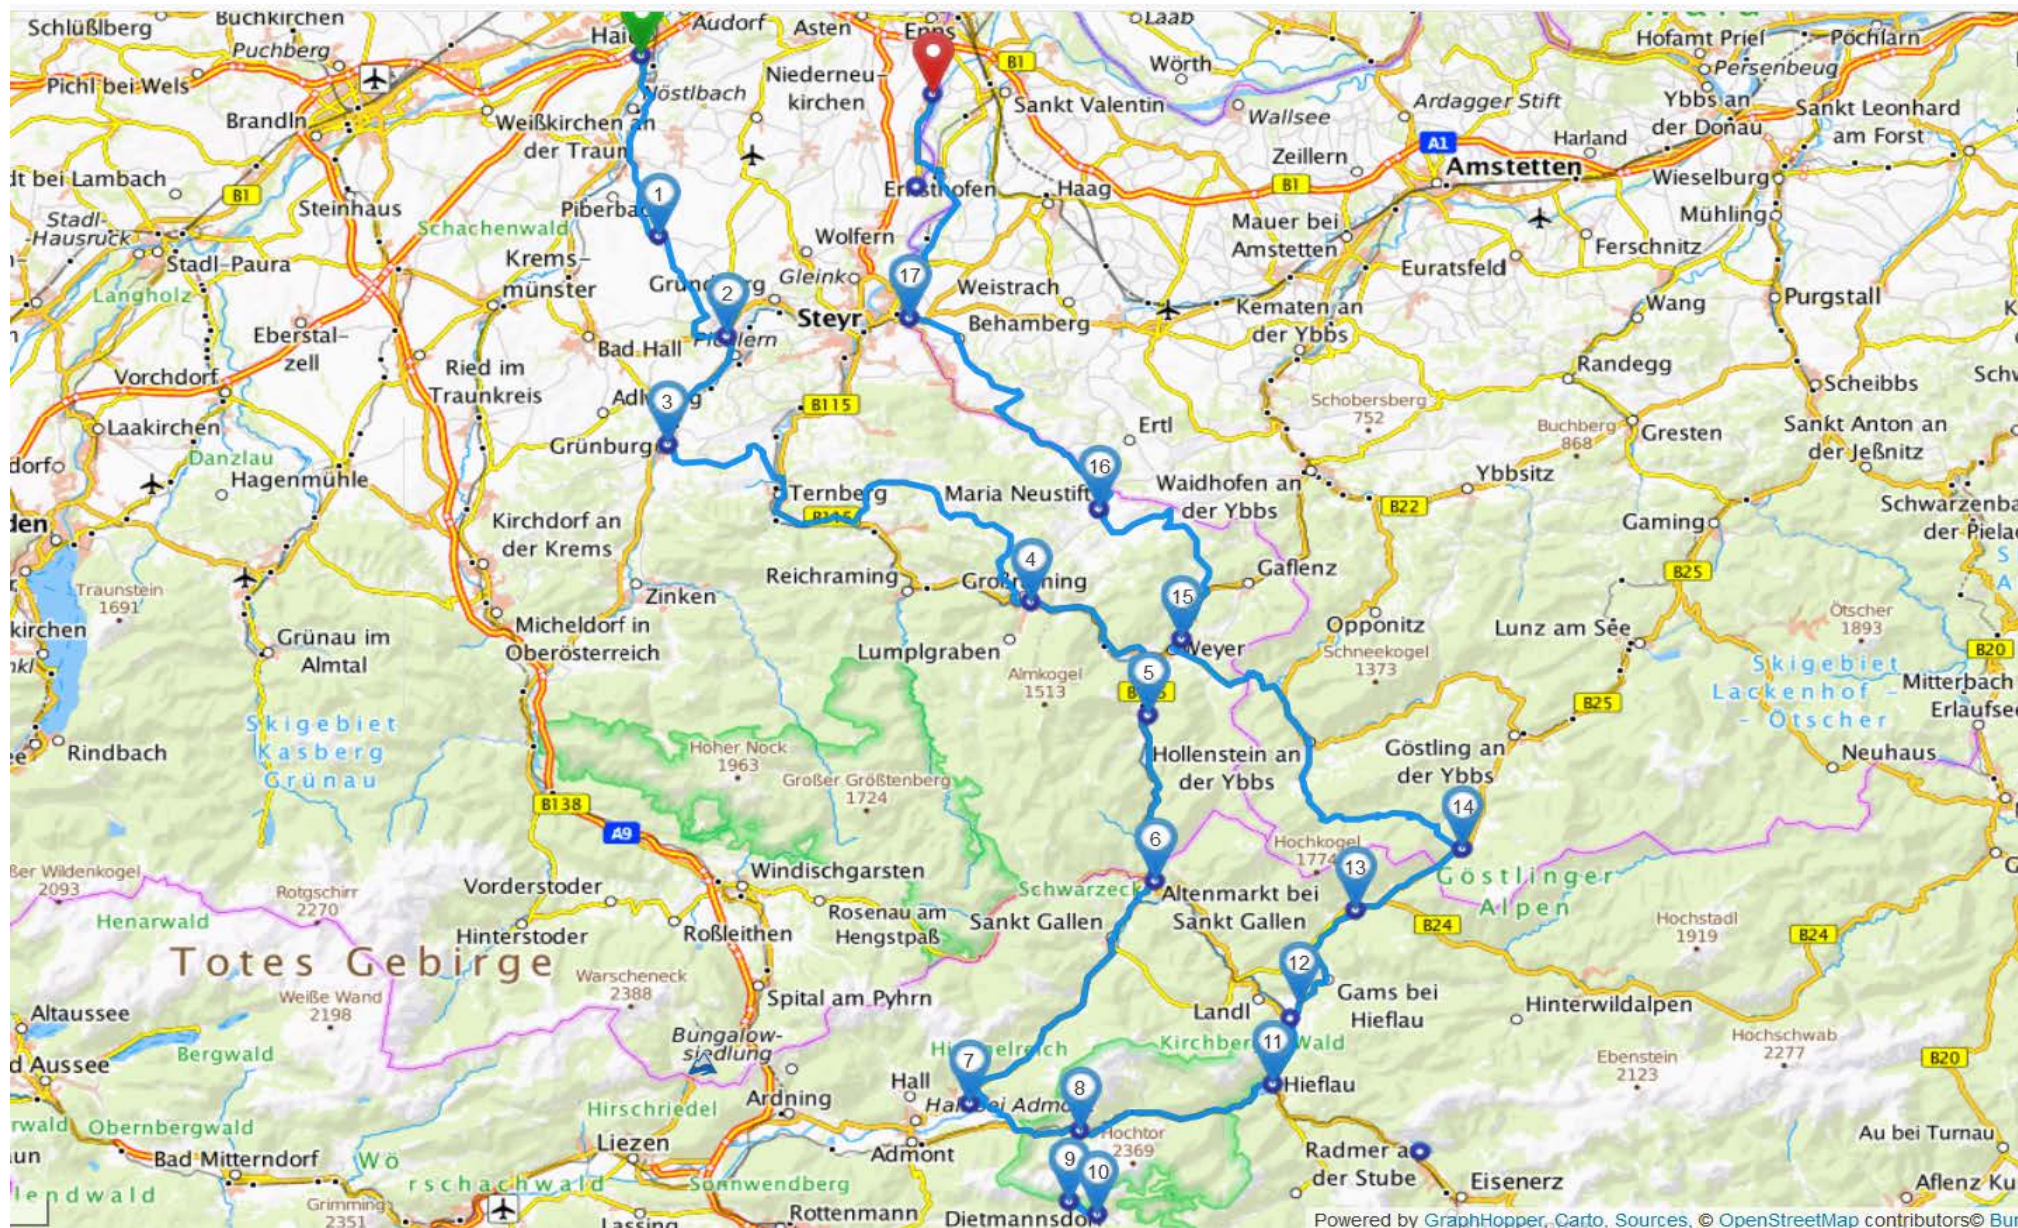

**Johnsbachtal:** Haidcenter – Sierning – Grünbach – Ternberg – Laussa – Großraming – Altenmarkt – **Johnsbach (GH Ödsteinblick)** – Hieflau – Mooslandl – Gams b. Hieflau – Palfau – Lassing – Hollenstein a.d. Ybbs – Weyer – Maria Neustift – Kürnberg – Behamberg – Haidershofen – Ernsthofen – **Thalinger-Hof** ca. 266 km

GPS-download: <https://kurv.gr/asx3T>