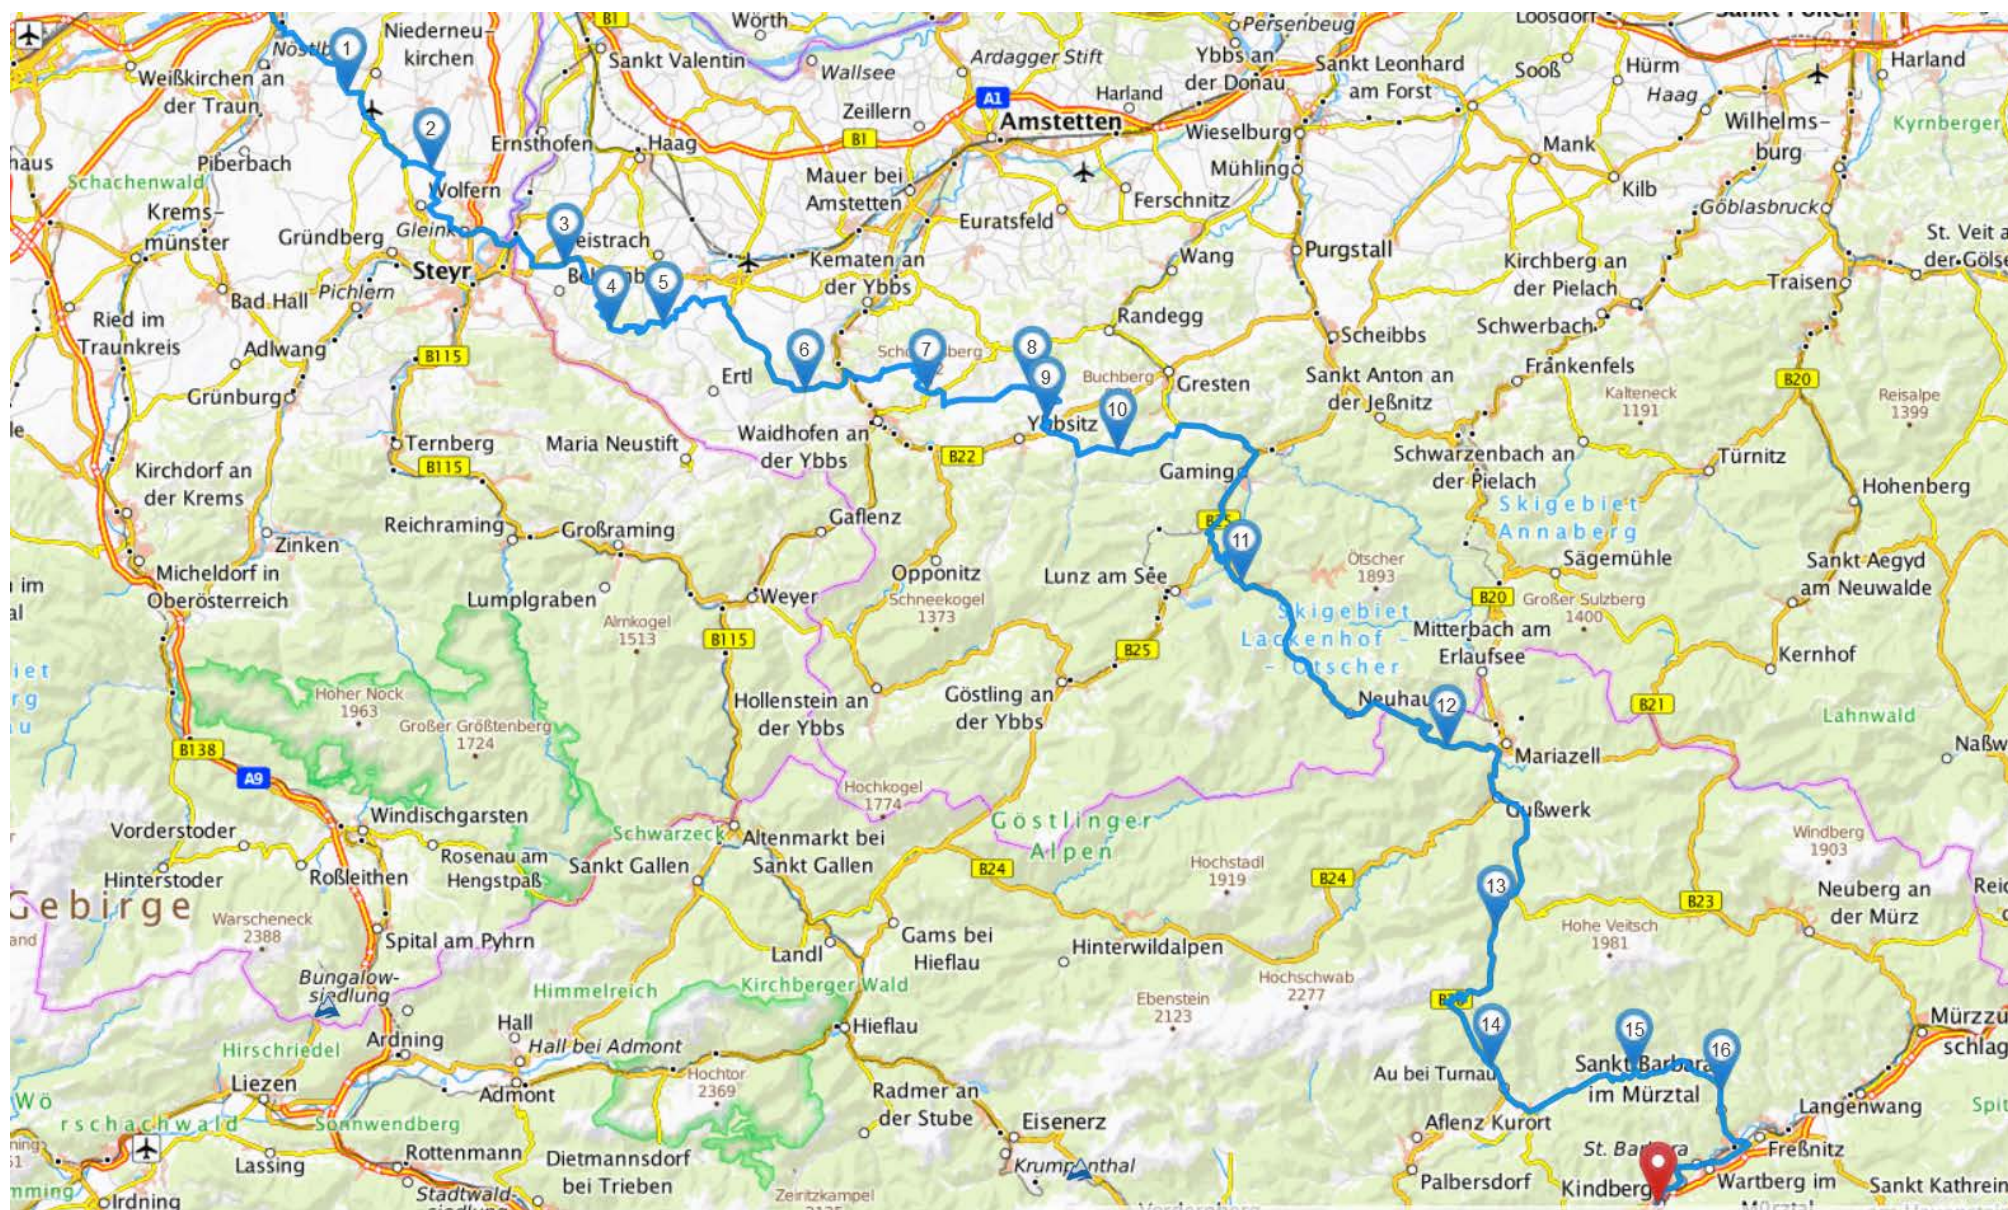

Alpi-Tourtag1: Haidcenter- Weistrach – Wolfern – Kürnberg – Böhlerwerk – Ybbsitz – Pockau – Neuhaus – Mariazell – Gußwerk – Seebergsattel – Turnau – Pretalsattel – Dorf Veitsch – Wartberg im Mürztal - Kindberg - **ca. 213 km**

GPS-download: <https://kurv.gr/N9ooN>