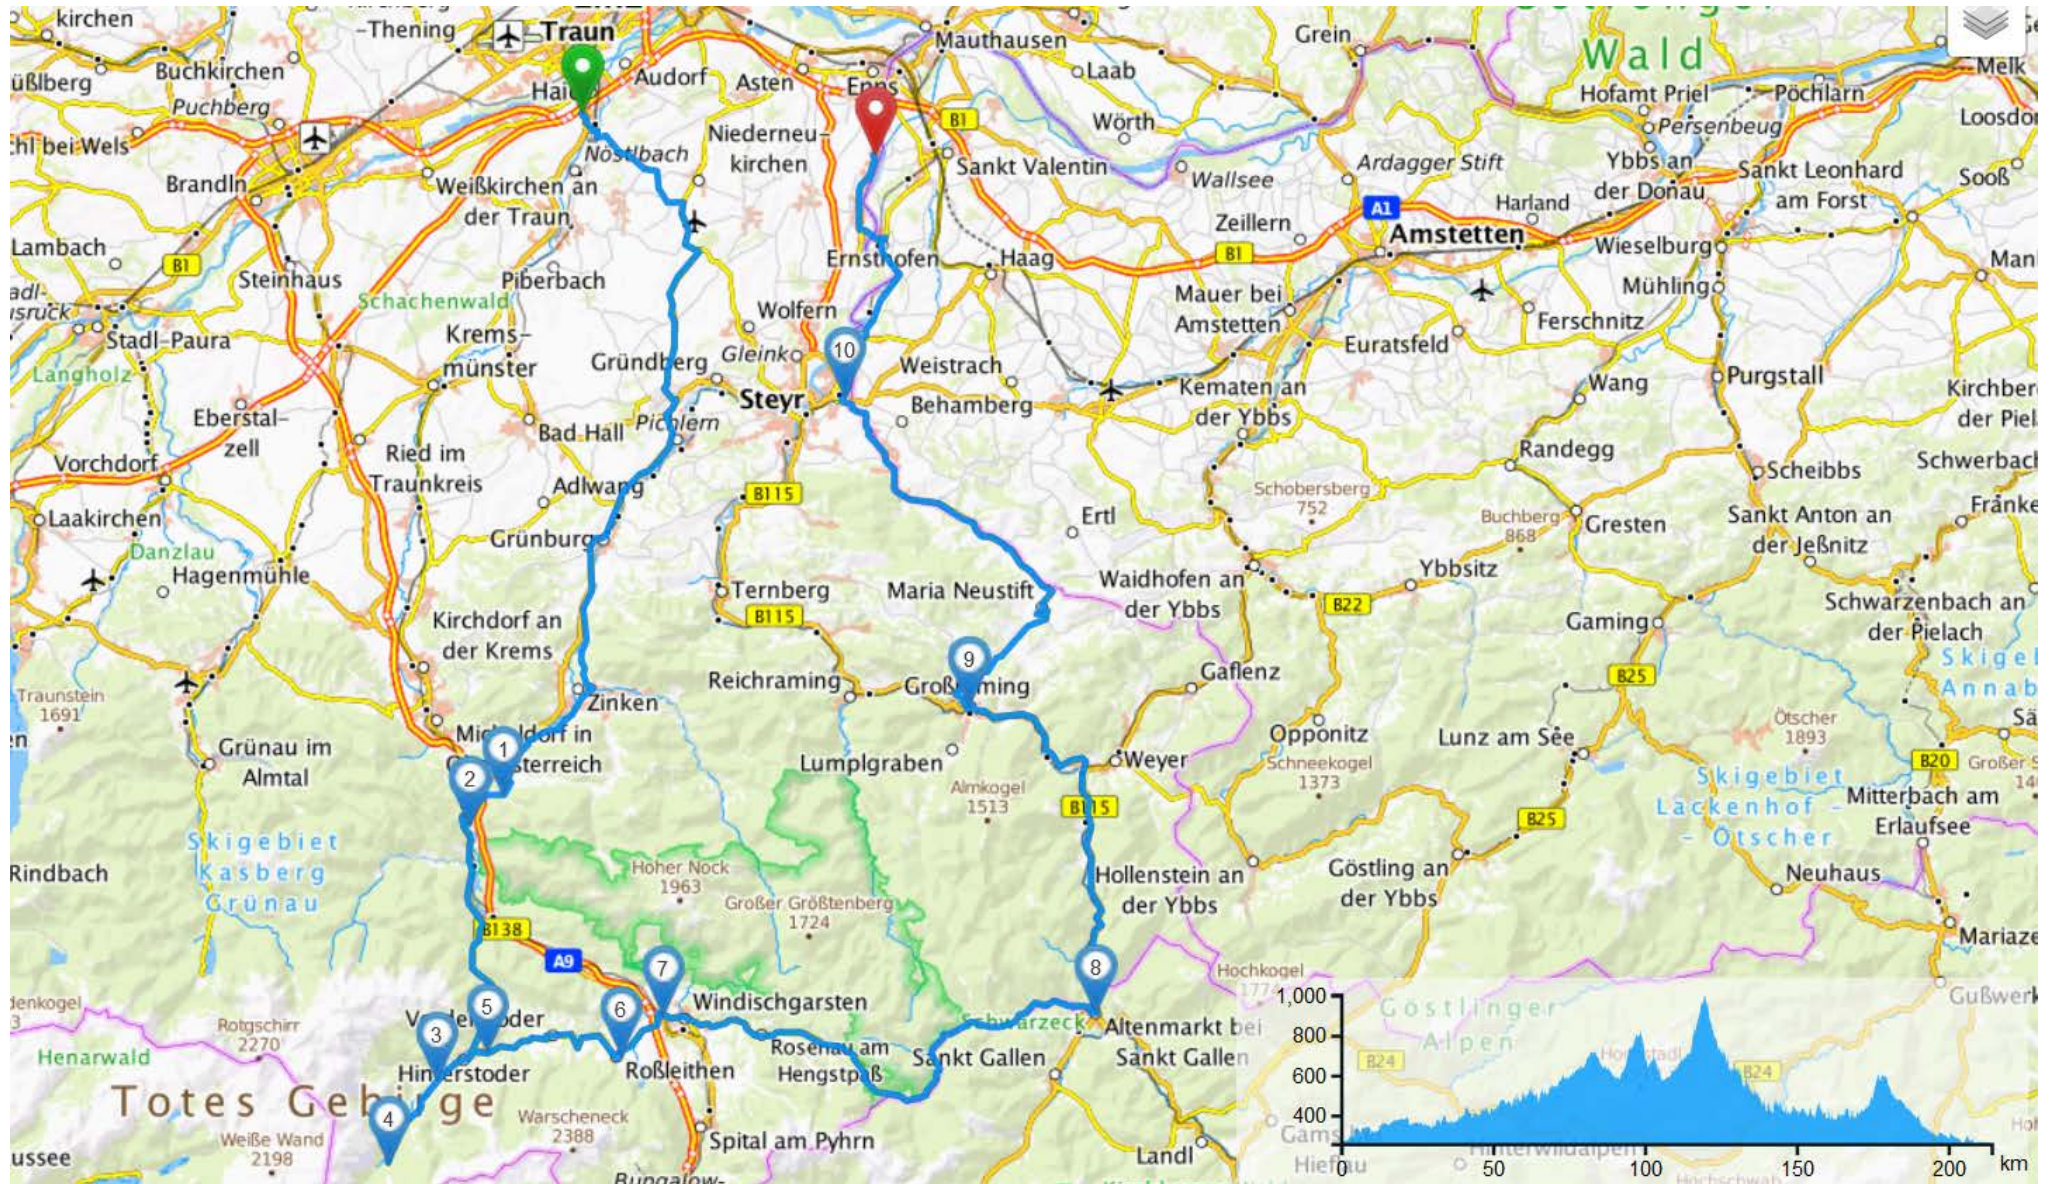

Schiederweiher: Haidcenter – Weichstetten – Aschach – Molln – Klaus – Hinterstoder – **Schiederweiher** – (GH-Baumschlagreith) – Steyrursprung – Vorderstoder- Windischgarsten – Hengstpass – Altenmarkt – Großraming – Maria Neustift – Steyr – Haidershofen – Ernsthofen – **Thalinger-Hof** **219 km**

GPS-download: <https://kurv.gr/KMoSN>