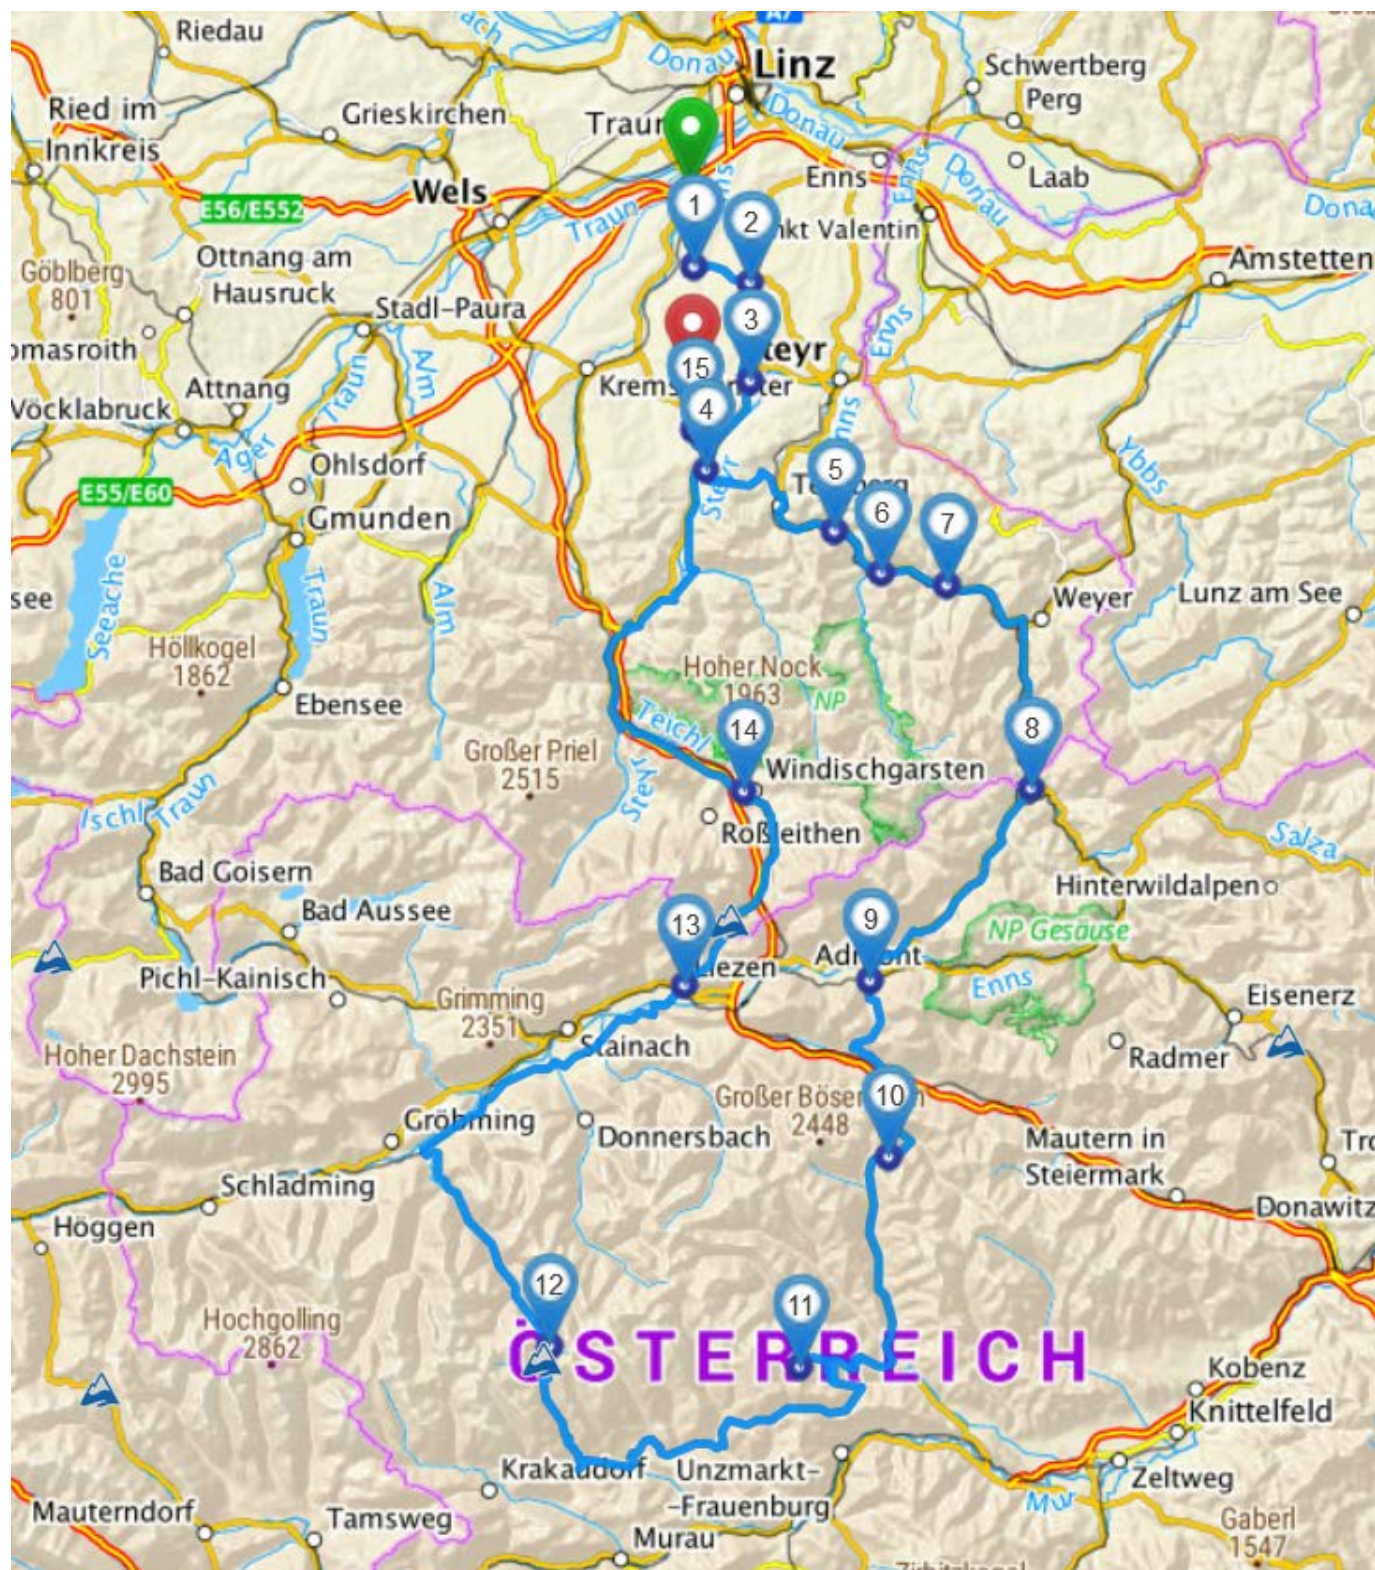

**Tauernwindpark:** Weichstetten – Aschbach – Großraming – Altenmarkt – Admont – Hohentauern – Möderbrugg – Oberzeiring – Tratten – Windpark (*Klosterneuburgerhütte*) – Oberwölz – Schöder – Sölkpass – Öblarn – Irdning Liezen – Windischgarsten – Großmengersdorf (*Blumenhof*) **ca. 377 km**

GPS-download: <https://kurv.gr/Vbo0h>